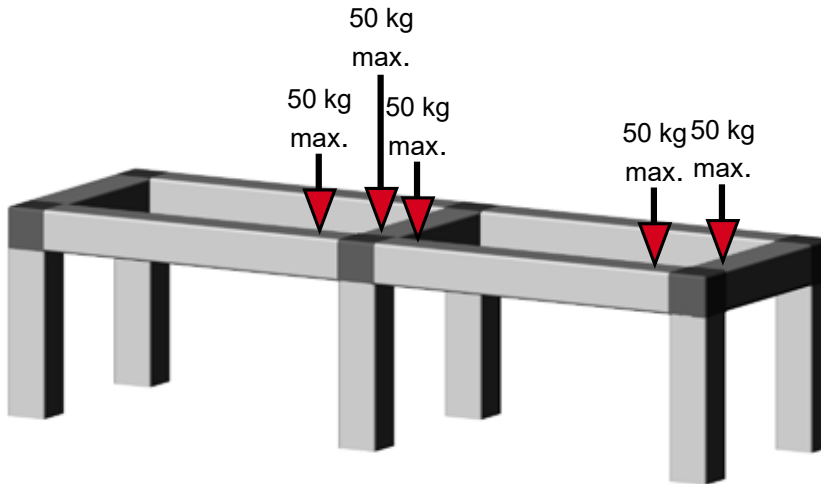

Statische Druckbelastbarkeit von Steckverbindern Serie V30X1.5MK
Static load capacity for plug-in connectors range V30X1.5MK
Limites de charge pour des raccords gamme V30X1.5MK

Diese Werte beziehen sich **ausschließlich** auf die Belastung im eingebauten Zustand **für Konstruktionen mit geschlossenen Rahmen**.
These values refer to the loading capacity **when mounted in constructions with closed frames only**.
Ces valeurs se réfèrent aux raccords montés **dans constructions avec des cadres fermés exclusivement**.